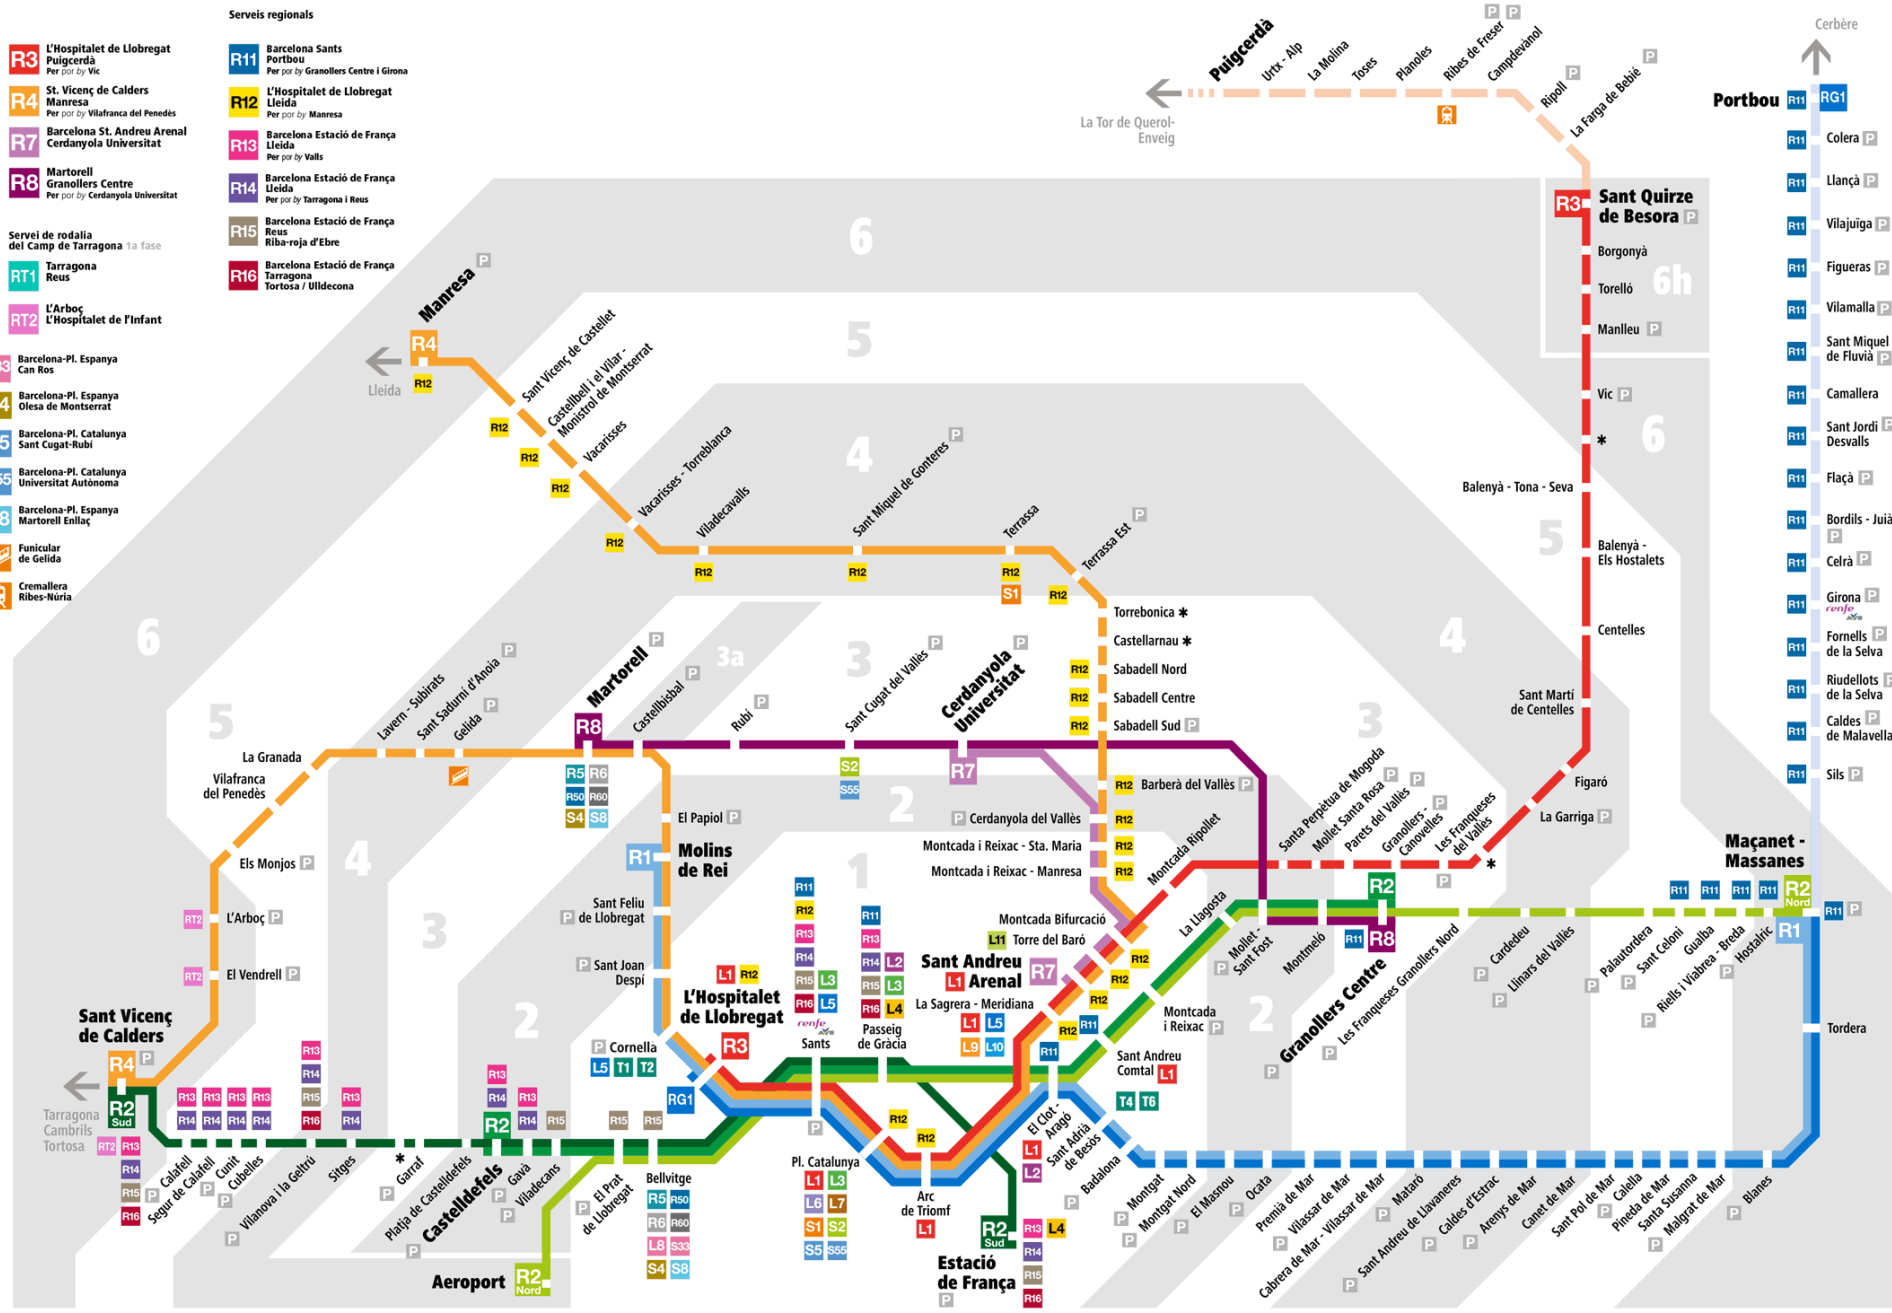

1. **FGC Ferrocarrils de la Generalitat de Catalunya**
2. **L6** Barcelona-Pl. Catalunya Reina Elisenda
   - **L7** Barcelona-Pl. Catalunya Av. Tibidabo
   - **L8** Barcelona-Pl. Espanya Moli Nou-Ciutat Cooperativa
   - **R5/R50** Barcelona-Pl. Espanya Manresa
   - **R6/R60** Barcelona-Pl. Espanya Igualada
   - **S1** Barcelona-Pl. Catalunya Terrassa
   - **S2** Barcelona-Pl. Catalunya Sabadell
   - **S33** Barcelona-Pl. Espanya Can Ros
   - **S4** Barcelona-Pl. Espanya Olesa de Montserrat
   - **S5** Barcelona-Pl. Catalunya Sant Cugat-Rubi
   - **S55** Barcelona-Pl. Catalunya Universitat Autònoma
   - **S6** Barcelona-Pl. Espanya Martorell Enllaç
   - **F** Funicular de Gelidà
   - **C** Cremallera Ribes-Núria

1. **Metro**
2. **L1** Hospital de Bellvitge Fondo
   - **L2** Paral·lel Pep Ventura
   - **L3** Zona Universitària Trinitat Nova
   - **L4** Trinitat Nova La Pau
   - **L5** Cornellà Centre Horta
   - **L9** La Sagrera Can Zam
   - **L10** La Sagrera Gorg
   - **L11** Trinitat Nova Can Cuïlars

1. **TRAM**
2. **T1** Francisc Macià Bon Viatge
   - **T2** Francisc Macià Llevant-Les Planes
   - **T4** Estació de Sant Adrià Ciutadella | Vila Olímpica
   - **T6** Estació de Sant Adrià Gorg
3. **P** Aparcament Aparcamiento Parking
4. ***** Estació sense servei de viatgers Estación sin servicio de viajeros No passenger service station

1. **Portbou**
2. **RG1**
   - **R11** Colera
   - **R11** Llançà
   - **R11** Vilajuïga
   - **R11** Figueras
   - **R11** Vilamalla
   - **R11** Sant Miquel de Fluvià
   - **R11** Camallera
   - **R11** Sant Jordi Desvalls
   - **R11** Flaçà
   - **R11** Bordils - Julià
   - **R11** Celrà
   - **R11** Girona *renfe*
   - **R11** Fornells de la Selva
   - **R11** Riudellots de la Selva
   - **R11** Caldes de Malavella
   - **R11** Sils